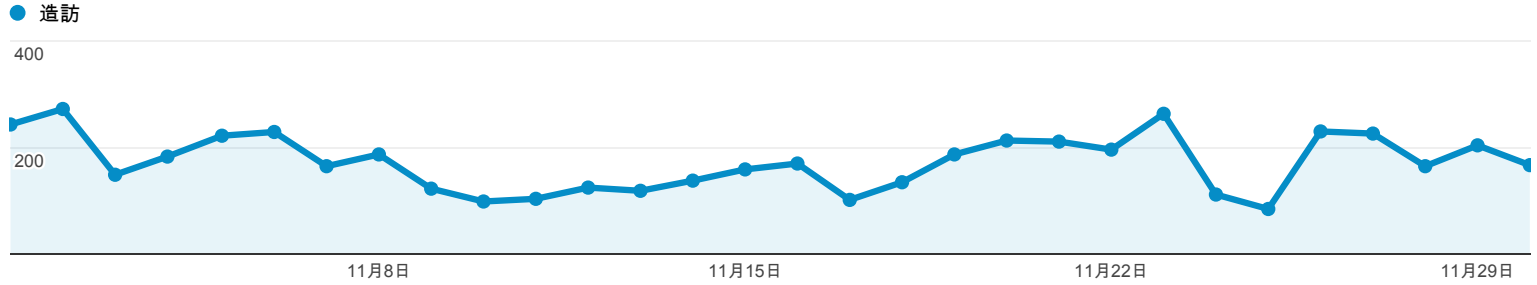

流量來源總覽

● 造訪百分比: 100.00%

總覽

有 5,183 人來過此網站

- 9.78% 搜尋流量  
507 造訪
- 83.21% 推薦連結流量  
4,313 造訪
- 7.00% 直接流量  
363 造訪

關鍵字	造訪	% 造訪
1. (not provided)	194	38.26%
2. 學習歷程	11	2.17%
3. 學習心得分享	8	1.58%
4. 淡江大學請假系統	7	1.38%
5. 淡江大學請假	6	1.18%
6. tku	5	0.99%
7. 威秀 工作	5	0.99%
8. 電影院打工	4	0.79%
9. 威秀工讀生	3	0.59%
10. 威秀打工	3	0.59%